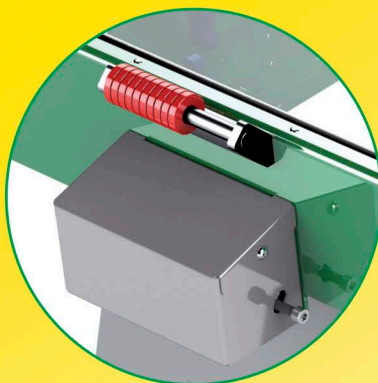

RVT 1700 GST

All weather tafelvoetbaltafel

De **All weather tafelvoetbaltafels** van Riethorst zijn uniek in hun soort. Alleen door onze kwaliteitsfilosofie consequent door te voeren, is het mogelijk om een voetbaltafel aan te bieden die buiten kan staan en buiten blijft staan. Een zwaargewicht die zijn gewicht en goud waard is voor iedere liefhebber van het voetbalspel. Vier spelers, jong en oud, kunnen een topwedstrijd op hoog niveau spelen. De kwaliteit zit in de keuze van de materialen, het **unieke veersysteem** waardoor de **bal blijft rollen** en het **gesloten balsysteem**, waardoor er continu met één bal kan worden gespeeld, zodat u er geen omkijken naar heeft.

Uniek in zijn soort!

NIEUW

Uitgevoerd met
telescopische
speelstangen

VEILIGHEID

Deze speelstangen
bewegen binnen
de speelunit.
Geen uitschuivende stangen

GS gesloten balsysteem

All weather

RIETHORST

www.riethorst.nl

Geharde glasplaat

Doelbak met balretoursysteem

Uniek veersysteem

RVT 1700 GST

Technische gegevens RVT 1700 GST

Gewicht :	155 kg
Onderstel :	Staal-verzinkt
Afdekplaat :	10 mm dik geharde glasplaat (veiligheidsglas)
Speelstangen :	Roestvrijstalen speelstangen (diameter 27mm)
Speelstang lagering :	UV bestendig kunststof
Spelers :	Slagvast en UV – bestendig – ABS (Kunststof) in kleur