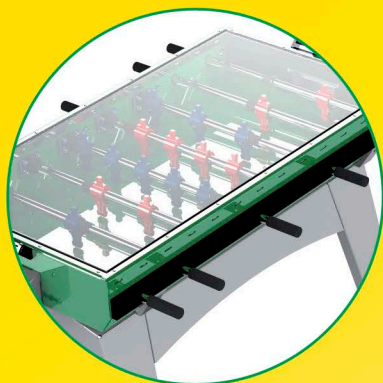

RVT 1700 GST

All weather tafelvoetbaltafel

De **All weather tafelvoetbaltafels** van Riethorst zijn uniek in hun soort. Alleen door onze kwaliteitsfilosofie consequent door te voeren, is het mogelijk om een voetbaltafel aan te bieden die buiten kan staan en buiten blijft staan. Een zwaargewicht die zijn gewicht en goud waard is voor iedere liefhebber van het voetbalspel. Vier spelers, jong en oud, kunnen een topwedstrijd op hoog niveau spelen. De kwaliteit zit in de keuze van de materialen, het **unieke veersysteem** waardoor de **bal blijft rollen** en het **gesloten balsysteem**, waardoor er continu met één bal kan worden gespeeld, zodat u er geen omkijken naar heeft.

Uniek in zijn soort!

NIEUW

Uitgevoerd met
telescopische
speelstangen

VEILIGHEID

Deze speelstangen
bewegen binnen
de speelunit.
Geen uitschuivende stangen

GS gesloten balsysteem

All weather

RIETHORST

www.riethorst.nl

Geharde glasplaat

Doelbak met balretoursysteem

Uniek veersysteem

RVT 1700 GST

Technische gegevens RVT 1700 GST

Gewicht :	155 kg
Onderstel :	Staal-verzinkt
Afdekplaat :	10 mm dik geharde glasplaat (veiligheidsglas)
Speelstangen :	Roestvrijstalen speelstangen (diameter 27mm)
Speelstang lagering :	UV bestendig kunststof
Spelers :	Slagvast en UV – bestendig – ABS (Kunststof) in kleur