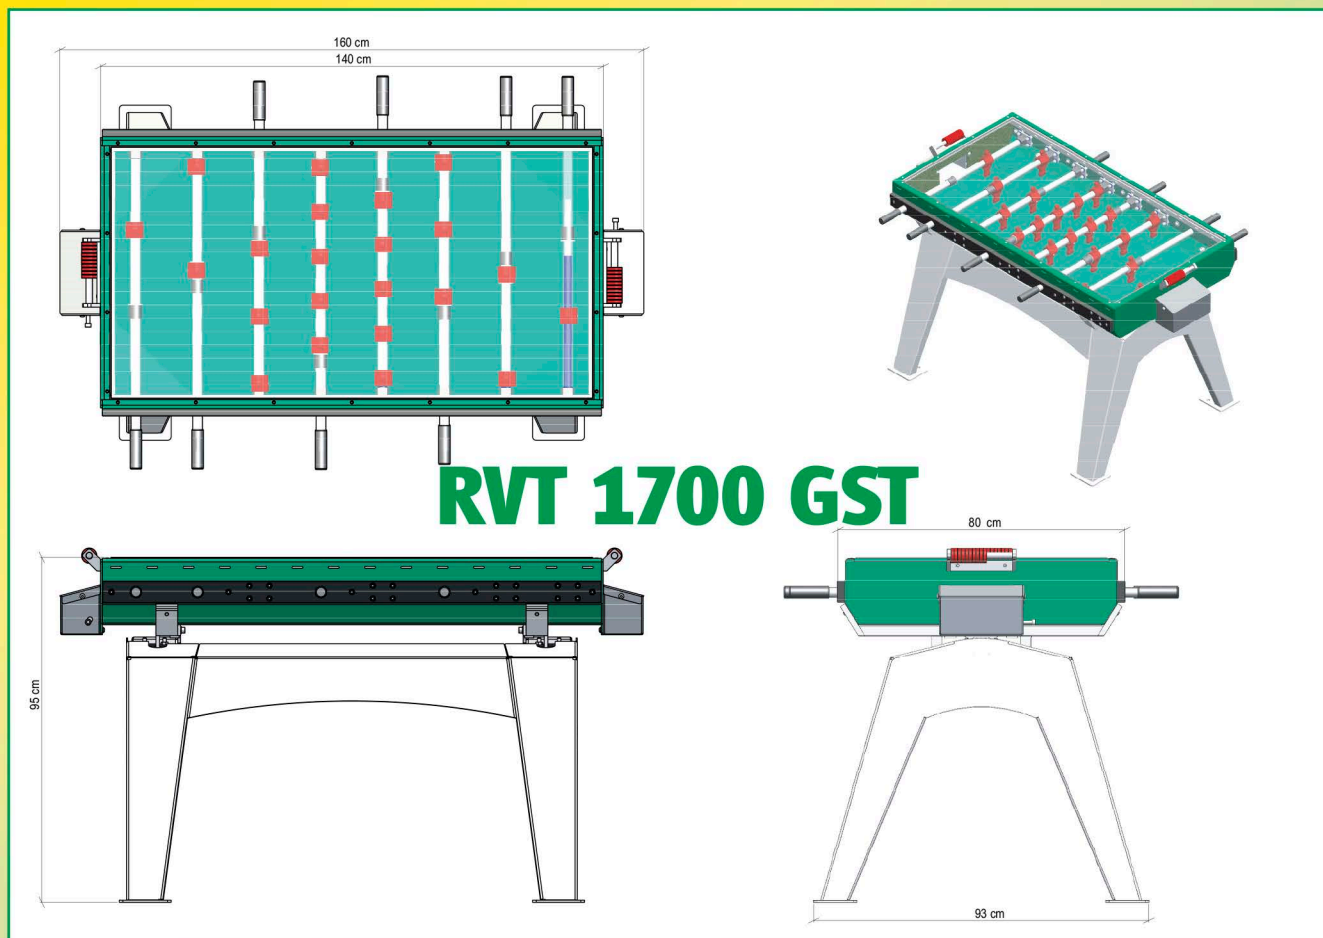

RVT 1700 GST

All weather tafelvoetbaltafel

De **All weather tafelvoetbaltafels** van Riethorst zijn uniek in hun soort. Alleen door onze kwaliteitsfilosofie consequent door te voeren, is het mogelijk om een voetbaltafel aan te bieden die buiten kan staan en buiten blijft staan. Een zwaargewicht die zijn gewicht en goud waard is voor iedere liefhebber van het voetbalspel. Vier spelers, jong en oud, kunnen een topwedstrijd op hoog niveau spelen. De kwaliteit zit in de keuze van de materialen, het **unieke veersysteem** waardoor de **bal blijft rollen** en het **gesloten balsysteem**, waardoor er continu met één bal kan worden gespeeld, zodat u er geen omkijken naar heeft.

www.riethorst.nl

Geharde glasplaat

Doelbak met balretoursysteem

Uniek veersysteem

RVT 1700 GST

Technische gegevens RVT 1700 GST

Gewicht :	155 kg
Onderstel :	Staal-verzinkt
Afdekplaat :	10 mm dik geharde glasplaat (veiligheidsglas)
Speelstangen :	Roestvrijstalen speelstangen (diameter 27mm)
Speelstang lagering :	UV bestendig kunststof
Spelers :	Slagvast en UV – bestendig – ABS (Kunststof) in kleur