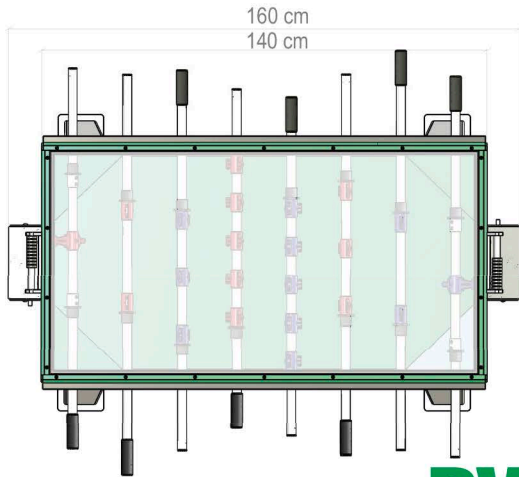

Lichtvoetige aluminium spelers

RVT 1600 GS

Technische gegevens

Gewicht :	155 kg
Onderstel :	Staal-verzinkt
Afdekplaat :	10 mm dik geharde glasplaat (veiligheidsglas)
Speelstangen :	Roestvrijstalen speelstangen (diameter 27mm)
Speelstang lagering :	UV bestendig kunststof
Spelers :	Slagvast en UV - bestendig - ABS (Kunststof) in kleur