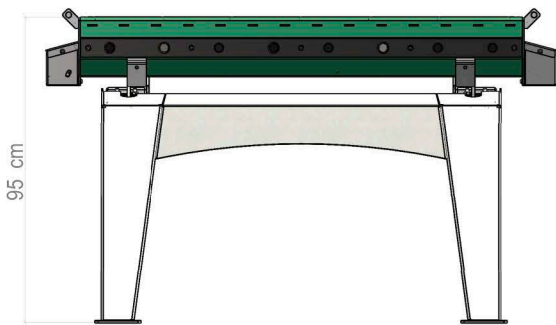

Lichtvoetige aluminium spelers

RVT 1600 GS

Technische gegevens

Gewicht :	155 kg
Onderstel :	Staal-verzinkt
Afdekplaat :	10 mm dik geharde glasplaat (veiligheidsglas)
Speelstangen :	Roestvrijstalen speelstangen (diameter 27mm)
Speelstang lagering :	UV bestendig kunststof
Spelers :	Slagvast en UV - bestendig - ABS (Kunststof) in kleur