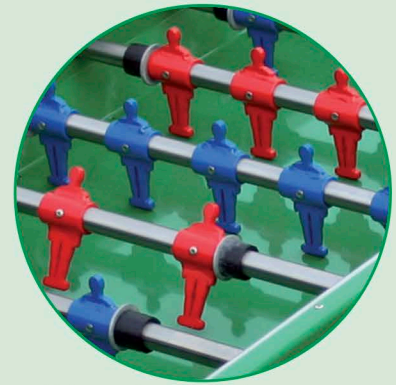

RVT 1600 GS

All weather tafelvoetbaltafel

De **All weather tafelvoetbaltafels** van Riethorst zijn uniek in hun soort. Alleen door onze kwaliteitsfilosofie consequent door te voeren, is het mogelijk om een voetbaltafel aan te bieden die buiten kan staan en buiten blijft staan. Een zwaargewicht die zijn gewicht en goud waard is voor iedere liefhebber van het voetbalspel. Vier spelers, jong en oud, kunnen een topwedstrijd op hoog niveau spelen. De kwaliteit zit in de keuze van de materialen, het **unieke veersysteem** waardoor de **bal blijft rollen** en het **gesloten balsysteem**, waardoor er continu met één bal kan worden gespeeld, zodat u er geen omkijken naar heeft.

Just Perfect

GS gesloten balsysteem

All weather

Uniek veersysteem

RIETHORST

www.riethorst.nl

Geharde glasplaat

Doelbak met balretoursysteem

Lichtvoetige aluminium spelers

RVT 1600 GS

Technische gegevens

Gewicht :	155 kg
Onderstel :	Staal-verzinkt
Afdekplaat :	10 mm dik geharde glasplaat (veiligheidsglas)
Speelstangen :	Roestvrijstalen speelstangen (diameter 27mm)
Speelstang lagering :	UV bestendig kunststof
Spelers :	Slagvast en UV - bestendig - ABS (Kunststof) in kleur