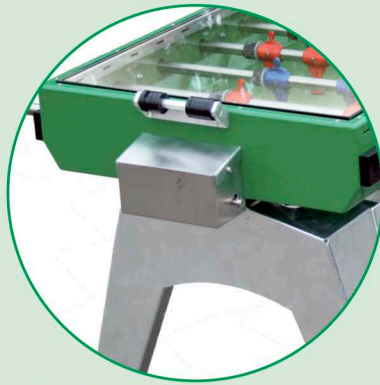

RVT 1600 GS

All weather tafelvoetbaltafel

De **All weather tafelvoetbaltafels** van Riethorst zijn uniek in hun soort. Alleen door onze kwaliteitsfilosofie consequent door te voeren, is het mogelijk om een voetbaltafel aan te bieden die buiten kan staan en buiten blijft staan. Een zwaargewicht die zijn gewicht en goud waard is voor iedere liefhebber van het voetbalspel. Vier spelers, jong en oud, kunnen een topwedstrijd op hoog niveau spelen. De kwaliteit zit in de keuze van de materialen, het **unieke veersysteem** waardoor de **bal blijft rollen** en het **gesloten balsysteem**, waardoor er continu met één bal kan worden gespeeld, zodat u er geen omkijken naar heeft.

Just Perfect

GS gesloten balsysteem

All weather

Uniek veersysteem

RIETHORST

www.riethorst.nl

Geharde glasplaat

Doelbak met balretoursysteem

Lichtvoetige aluminium spelers

RVT 1600 GS

Technische gegevens

Gewicht :	155 kg
Onderstel :	Staal-verzinkt
Afdekplaat :	10 mm dik geharde glasplaat (veiligheidsglas)
Speelstangen :	Roestvrijstalen speelstangen (diameter 27mm)
Speelstang lagering :	UV bestendig kunststof
Spelers :	Slagvast en UV - bestendig - ABS (Kunststof) in kleur