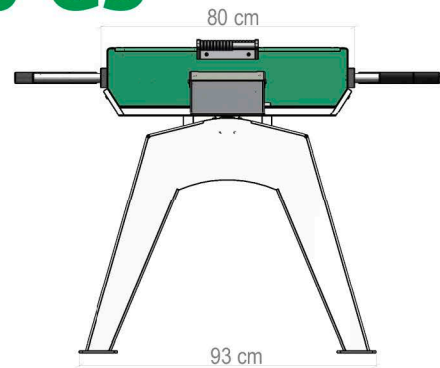

Lichtvoetige aluminium spelers

RVT 1600 GS

Technische gegevens

Gewicht :	155 kg
Onderstel :	Staal-verzinkt
Afdekplaat :	10 mm dik geharde glasplaat (veiligheidsglas)
Speelstangen :	Roestvrijstalen speelstangen (diameter 27mm)
Speelstang lagering :	UV bestendig kunststof
Spelers :	Slagvast en UV - bestendig - ABS (Kunststof) in kleur