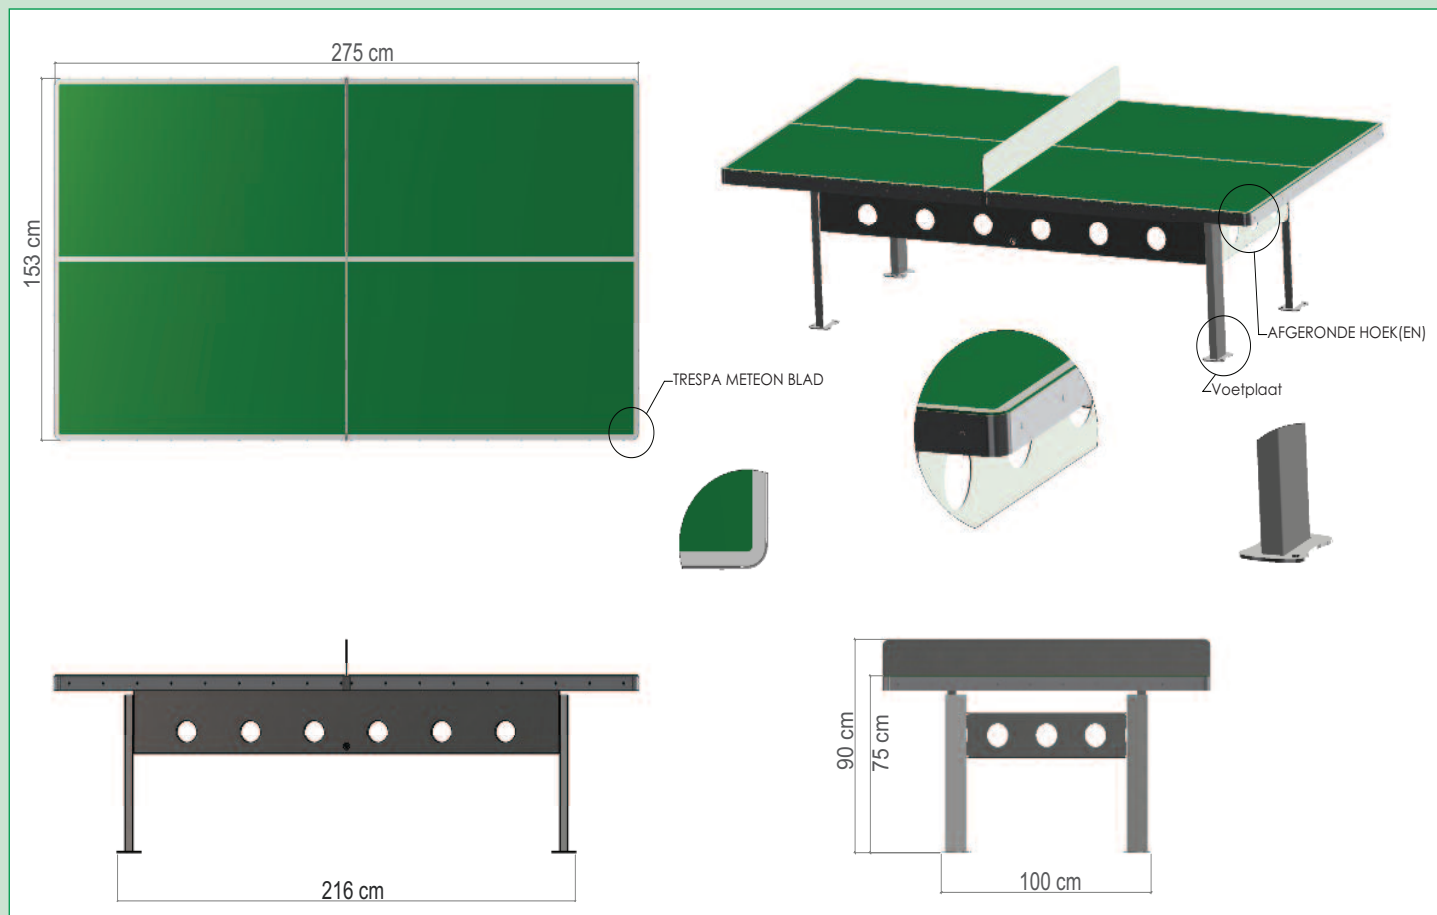

Het speelblad is kleurecht (UV bestendig), vorst- hittebestendig en slagvast.

Dit in combinatie met een verzinkt stalen onderstel en niet te vergeten het staal verzinkte "Net".

Een wedstrijdtafel op topniveau.

RIETHORST

www.riethorst.nl
(0031) (0)545-431290

Trespa-speelblad

Trespa Meteor® is een vlakke plaat op basis van thermo- hardende harsen, homogeen versterkt met houtvezels en vervaardigd onder hoge druk en temperatuur. Het materiaal is extreem weerbestendig.

Technische gegevens :

Gewicht : 155 kg.
Speelblad : Trespa - Meteor (groen)

Materiaal

Onderstel : volbad verzinkt buisprofiel
Speelveld : Trespa Meteor®, met een uitstekende weers-, temperatuur- en UV bestendigheid
Het net : stabiele stalen plaat, geheel themisch verzinkt